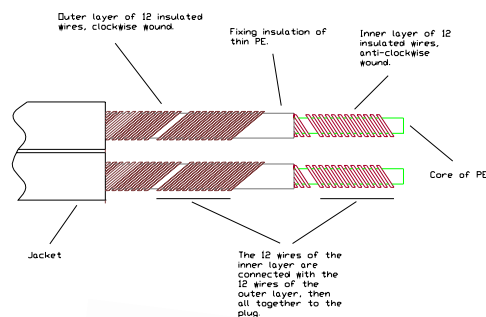

SUPRA SWORD-ISL AUDIO

High-End signalkabel med låsbara RCA-pluggar

Dimension: 1.5mm² / AWG 15

Rev.datum: 2022-08-30

Stat-nr: 8544429010

Ursprungsland: Sverige

- Helt transparent - Ingen signaldeformation
- Minimal fasförskjutande reaktans.
- Bifilar lindade Litz ledare med försumbar skin-effekt
- Robusta & slimmade 24K gulpläterade RCA-kontakter

Sword-ISL - Recension hifimagasin: världsklass

Hur beskriver man bäst Supras flaggskepp Sword? Hur pratar man väl om – ingenting? Det är närmast omöjligt utan att man upprepar en massa superlativ, samma som alla andra också talar om. Skillnaden är att vi upplever oss ha lyckats med uppgiften, en kabel som är just – ingenting – den enda sanna beskrivningen av transparens.

KONSTRUKTION

- Kabel: [Sword-I](#)
- Ledare (x2) 2x6x0.40 (lackad OFC) 2 lager bifilarlindad tråd spunna kring PE/PP-kärna
- Area: 2x1.5mm² / AWG 15
- Isolering: PP/PE mix, D=3mm
- Parter: 2 Tvinnade par
- Skärm: Gemensam Alu/PET folie, 100%
- Mantel: PVC GA74 Crystal, rund, D=8mm
- Färg: Transparent Isblå metallic
- Kontakter: [RCA-8SL](#)
- Typ: Stereo, 2 > 2 RCA, Höger = röd, vänster = svart
 - Material: 24K guldpläterad koppar
 - Ledaranslutning: Lödning. Lödtenn Almit 34 Super
 - Låsning: Chucklåsning (SL)
- Signalriktning: Följ pilar > källa > mottagare
- Förpackning: Svart trälåda 22x22x4 cm
- Speciallängd tillverkas på beställning, enda kostnad som tillkommer är pris per extra meter.