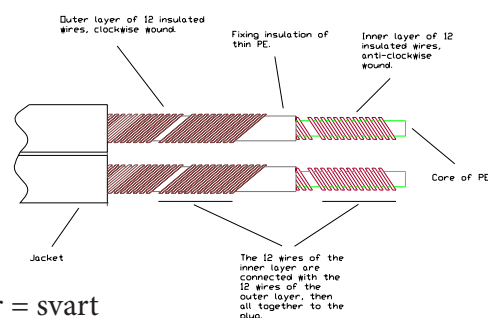

SUPRA SWORD-IXLR AUDIO

High-End signalkabel med robusta XLR-kontakter

Dimension: 1.5mm² / AWG 15

Rev.datum: 2022-08-30

Stat-nr: 8544429010

Ursprungsland: Sweden

- Helt transparent - Ingen signaldeformation
- Minimal fasförskjutande reaktans.
- Bifilar lindade Litz ledare med försumbar skin-effekt
- Robusta 24K gulpläterade XLR-kontakter

**Sword-IXLR - Recension hifimagasin: världsklass**

Hur beskriver man bäst Supras flaggskepp Sword? Hur pratar man väl om – ingenting? Det är närmast omöjligt utan att man upprepar en massa superlativ, samma som alla andra också talar om. Skillnaden är att vi upplever oss ha lyckats med uppgiften, en kabel som är just – ingenting – den enda sanna beskrivningen av transparens.

KONSTRUKTION

- Kabel: [Sword-I](#)
- Ledare (x2) 2x6x0.40 (lackad OFC) 2 lager bifilarlindad tråd spunna kring PE/PP-kärna
- Area: 2x1.5mm² / AWG 15
- Isolering: PP/PE mix, D=3mm
- Parter: 2 Tvinnade par
- Skärm: Gemensam Alu/PET folie, 100%
- Mantel: PVC GA74 Crystal, rund, D=8mm
- Färg: Transparent Isblå metallic
- Kontakter: [Swift XLR](#), balanserad koppling
- Typ: Stereo, 2 XLR hona > 2 XLR Hane
- Material: 24K guldpläterad koppar, Höger = röd, vänster = svart
- Ledaranslutning: Lödning. Lödtenn Almit 34 Super
- Låsning: Snäpplåsning mot apparat & skruv mot kabel
- Signalriktning: Följ pilar > källa > mottagare
- Förpackning: Svart trälåda 22x22x4 cm