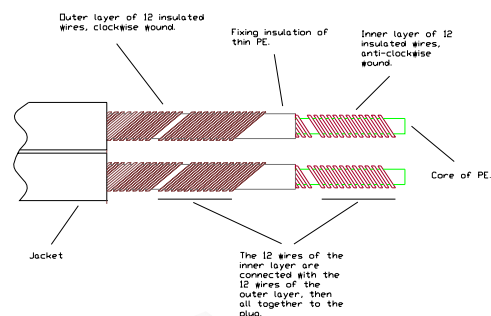

KONSTRUKTION

1. Kabel: [Sword-I](#)
2. Ledare (x2) 2x6x0.40 (lackad OFC) 2 lager bifilarlindad tråd spunna kring PE/PP-kärna
3. Area: 2x1.5mm² / AWG 15
4. Isolering: PP/PE mix, D=3mm
5. Parter: 2 Tvinnade par
6. Skärm: Gemensam Alu/PET folie, 100%
7. Mantel: PVC GA74 Crystal, rund, D=8mm
8. Färg: Transparent Isblå metallic
9. Kontakter: [RCA-8SL Rhodium](#)
10. Typ: Stereo, 2 > 2 RCA, Höger = röd, vänster = svart
    - Material: Rhodiumpläterad koppar
    - Ledaranslutning: Lödning. Lödtenn Almit 34 Super
    - Låsning: Chucklåsning (SL)
11. Signalriktning: Följ pilar > källa > mottagare
12. Förpackning: Svart trälåda 22x22x4 cm
13. Speciallängd tillverkas på beställning, enda kostnad som tillkommer är pris per extra meter.