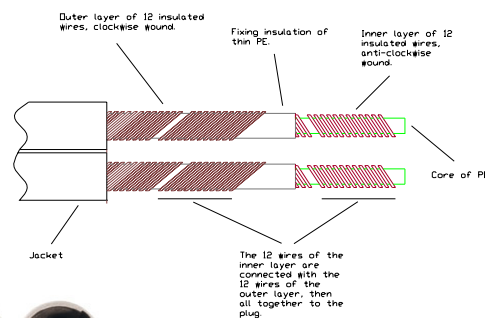

KONSTRUKTION

Kabel:	Sword-I
Ledare (x2)	2x6x0.40 (lackad OFC) 2 lager bifilarlindad tråd spunna kring PE/PP-kärna
Area:	2x1.5mm² / AWG 15
Isolering:	PP/PE mix, D=3mm
Parter:	2 Tvinnade par
Skärm:	Gemensam Alu/PET folie, 100%
Mantel:	PVC GA74 Crystal, rund, D=8mm
Färg:	Transparent Isblå metallic
Kontakter:	Swift XLR Rhodium, balanserad koppling
- Typ:	Stereo, 2 XLR hona > 2 XLR Hane
- Material:	Rhodiumpläterad koppar, Höger = röd, vänster = svart
- Ledaranslutning:	Lödning. Lödtenn Almit 34 Super
- Låsning:	Snäppåsning mot apparat & skruv mot kabel
Signalriktning:	Följ pilar > källa > mottagare
Förpackning:	Svart trälåda 22x22x4 cm