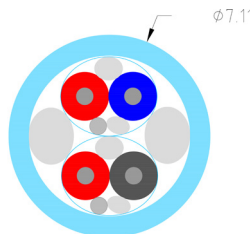

SUPRA Y-LINK 1RCA-2RCA WHITE

Analog signalkabel Aktiv/Subwoofer 1RCA -> 2RCA

Dimension: 2x3x0.24mm² / AWG 23

Rev.datum: 2022-08-30

Stat-nr: 8544429010

Ursprungsland: Sverige

- God skärmning - lågt brus & låg mikrofon
- Låg kapacitans - snabb basförmedling & låg dämpning
- Robusta kontakter med 24K guldplätering
- Analog kvalitetskabel, klarar även långa sträckor

Y-link 1RCA-2RCA Audio

Analog kabel för aktiva högtalare/subwoofer

Supra Y-link är en tvåkanalig analog ljudkabel, främst för att ansluta sub-woofer till hembioreceiver. De flesta hembioreceivrar har endast en lågnivåutgång för lågfrekvens-kanalen, medan en del sub-woofrar endast har stereoingång. Denna läggs dock samman i elektroniken till en kanal och ger således inget stereoljud, men ibland blir utnivån avsevärt lägre om man endast skulle mata den ena ingången med lågfrekvenssignalen. För att råda bot på detta, har vi utvecklat en tvåkanalig Bi-Line-kabel, där vi delar upp lågfrekvenssignalen från hembioreceivrens enda utgång till sub-woofrens två ingångar. Den bär förstås Supras signum; låg kapacitans och hög störmunitet tack vare sin folieskärm med biledare.

Kontakterad med PPX och 2st RCA-6.

KONSTRUKTION

Kabel:	SUPRA Biline
Mantel:	PVC GA78, rund
Diameter, nom.	7.1mm
Färg:	Isblå och vit (andra färger på beställning)
Märkning:	SUPRA Biline > Made in Sweden > Metermärkning
Skärmanslutning:	Semi-balanaserad, yttre skärm är endast ansluten på sändarsidan (källa)
Kontakter:	SUPRA PPX hane och SUPRA RCA-6 hane
- Typ:	1 RCA Hane > 2 RCA hane
- Material:	Stift 24K guldpläterad koppar
- Färg:	Antracitgrå, Splitt vit: STRAIN RELIEF Y-SPLIT 8L60 WHITE
Löttenn:	Almit SR34 Super
Signalriktning:	Följ pilar > källa > mottagare
Förpackning <6m:	Blister 25 x 21.5 x 4.8cm
Förpackning >6m:	Blister 31.5 x 25.4 x 6cm