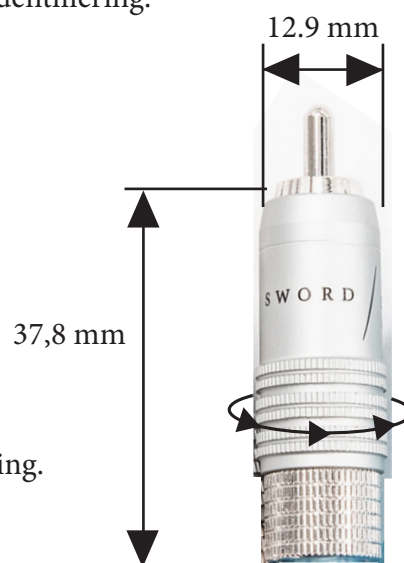

SUPRA RCA-8SL RHODIUM

Låsbar RCA-kontakt hane, highend

Rev.datum: 2022-08-30

Stat-nr: 8536901000

Ursprungsland: Taiwan

SUPRA RCA-8SL RHODIUM - Låsbar hane

Vår absolut bästa RCA-kontakt, Rhodiumpläterad och speciellt anpassat till Sword-I. Mycket robust konstruktion med chucklåsning mot kabel för maximal anslutningssäkerhet och mekanisk stabilitet. Frontmonterat hölje och svarvad i ett stycke ger mycket god störningsdämpning. Teflonisolering mellan mittstift och kontaktkropp. Kabeldiameter < 8,5 mm. Lödbygel för jord (minus). Det helskärmdade höjet är frontmonterat, inga lösa delar att trä på kabel innan lödning. Röd och vit för kanalidentifiering.

KONSTRUKTION

Typ:	RCA Hane
Material:	Rhodiumpläterad koppar
Isolering:	Teflon PTFE
Hölje:	Skärmande, frontmonterad
Stiftanslutning	Lödning
Stifttyp center:	Expanderande
Chassianslutning:	Lödning, bygel
Kabellåsning:	Skruv
Kabelanslutning:	Rak
Kontaktfixering apparat:	Chucklåsning. Skruva åt höljet för fastlåsning.

Tillgängliga versioner

1 par (vit & röd) / blisterförpackning

50 par (50 st vita och 50 st röda) / bulkförpackning

Bulk säljs endast i 50-pack till butik, men styckvis i butik

! Kontakter med chucklåsning. Vrid det grå höljet för att lösgöra/låsa fast kontakten i apparatens chassikontakt.
▶ Lösgöra ◀ Låsa