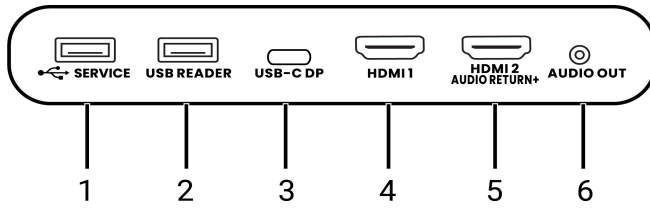

Dimension and Weight

Product Dimensions (WxHxD)	241.3 x 151.0 x 225.0 mm/9.49 x 5.94 x 8.86 in
Product Weight	3.7kg/8.2lb

Operation Condition

Noise Level(Normal/Eco)	26dBA/24dBA
Operating Temperature	0 ~ 40°C

Connectivity

No	I/O Name	Quantity
1	USB-A Service	1
2	USB-A USB Reader	1
3	USB-C DP	1
4	HDMI 1(HDMI2.1)	1
5	HDMI 2 Audio Return+(HDMI2.1)	1
5	Audio out	1

Installation

Screen size		W (mm)	H (mm)	Projection Distance (mm)
Inch	mm			
50	1270	1107	623	1328
60	1524	1328	747	1594
70	1778	1550	872	1860
80	2032	1771	996	2125
90	2286	1992	1121	2391
100	2540	2214	1245	2657
110	2794	2435	1370	2922
120	3048	2657	1494	3188
130	3302	2878	1619	3454
140	3556	3099	1743	3719
150	3810	3321	1868	3985
160	4064	3542	1992	4250
170	4318	3763	2117	4516
180	4572	3985	2241	4782