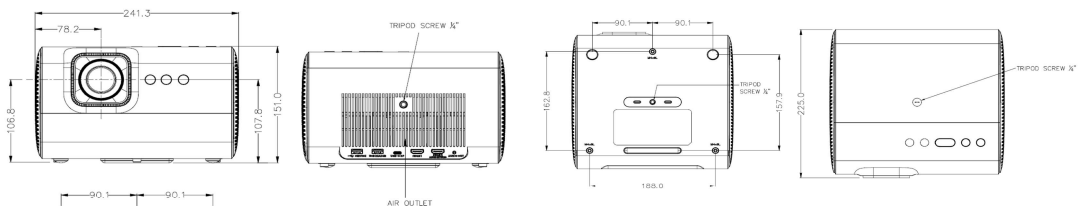

Dimension and Weight

Product Dimensions (WxHxD)	241.3 x 151.0 x 225.0 mm/9.49 x 5.94 x 8.86 in
Product Weight	3.7kg/8.2lb

Operation Condition

Noise Level(Normal/Eco)	26dBA/24dBA
Operating Temperature	0 ~ 40°C

Connectivity

No	I/O Name	Quantity
1	USB-A Service	1
2	USB-A USB Reader	1
3	USB-C DP	1
4	HDMI 1(HDMI2.1)	1
5	HDMI 2 Audio Return+(HDMI2.1)	1
5	Audio out	1

Installation

Screen size		W (mm)	H (mm)	Projection Distance (mm)
Inch	mm			
50	1270	1107	623	1328
60	1524	1328	747	1594
70	1778	1550	872	1860
80	2032	1771	996	2125
90	2286	1992	1121	2391
100	2540	2214	1245	2657
110	2794	2435	1370	2922
120	3048	2657	1494	3188
130	3302	2878	1619	3454
140	3556	3099	1743	3719
150	3810	3321	1868	3985
160	4064	3542	1992	4250
170	4318	3763	2117	4516
180	4572	3985	2241	4782

Dimension(Ceiling Mounts, Tripod Screw Holes)

Feature Icons