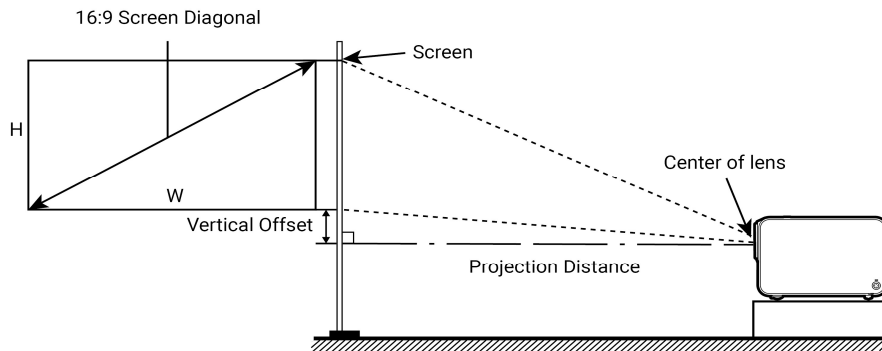

Dimension and Weight

Product Dimensions (WxHxD)	241.3 x 151.0 x 225.0 mm/9.49 x 5.94 x 8.86 in
Product Weight	3.7kg/8.2lb

Operation Condition

Noise Level(Normal/Eco)	26dBA/24dBA
Operating Temperature	0 ~ 40°C

Connectivity

No	I/O Name	Quantity
1	USB-A Service	1
2	USB-A USB Reader	1
3	USB-C DP	1
4	HDMI 1(HDMI2.1)	1
5	HDMI 2 Audio Return+(HDMI2.1)	1
5	Audio out	1

Installation

Screen size		W (mm)	H (mm)	Projection Distance (mm)
Inch	mm			
50	1270	1107	623	1328
60	1524	1328	747	1594
70	1778	1550	872	1860
80	2032	1771	996	2125
90	2286	1992	1121	2391
100	2540	2214	1245	2657
110	2794	2435	1370	2922
120	3048	2657	1494	3188
130	3302	2878	1619	3454
140	3556	3099	1743	3719
150	3810	3321	1868	3985
160	4064	3542	1992	4250
170	4318	3763	2117	4516
180	4572	3985	2241	4782